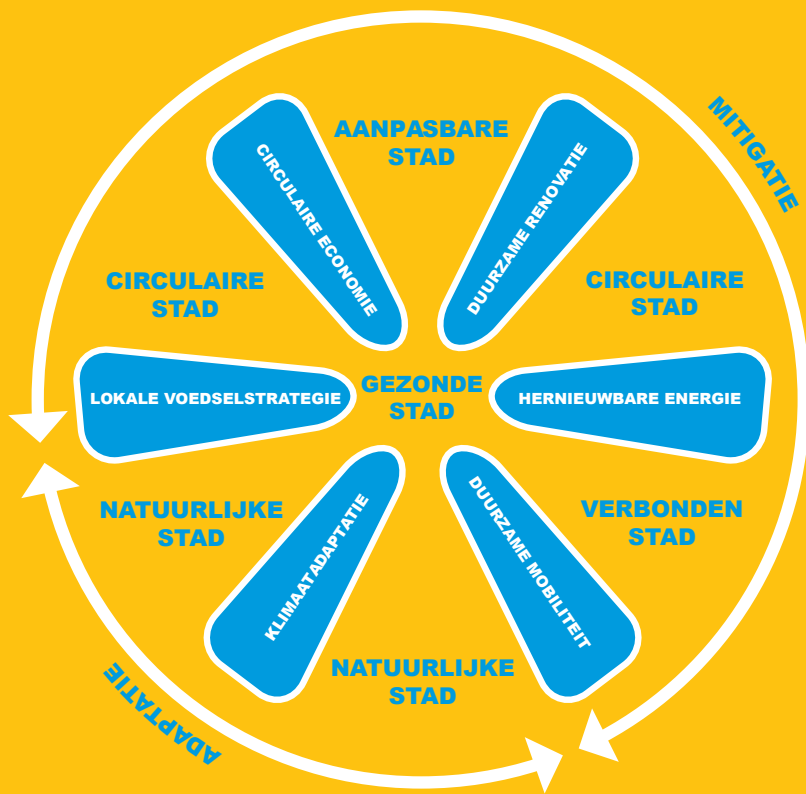

KLIMAATKOMPAS

SAMEN MAKEN WE DE STAD VAN MORGEN

Sint-Niklaas
Oh zo verrassend

Het klimaatkompas is een navigatie-instrument om de richting te bepalen naar een klimaatneutrale stad tegen 2050. Het is een kompas om alle projecten die we vanuit de stad opstarten, trekken en/of ondersteunen af te toetsen aan duurzaamheid en klimaatvriendelijkheid en -bestendigheid. Het klimaatkompas is de synthese van het label 'Ok Toekomst' en de 'Klimaatgids'. Het helpt om nieuwe en bestaande projecten klimaatvriendelijk en bestand te maken tegen klimaatveranderingen en stimuleert de samenwerking met verschillende actoren om samen één project te realiseren.

HET GEBRUIK VAN HET KLIMAATKOMPAS

Het klimaatkompas wordt overkoepeld door het regionaal mitigatieplan en regionaal adaptatieplan. Om deze regionale klimaatplannen lokaal laagdrempelig te vertalen naar een plan op maat van Sint-Niklaas, stelden we een Klimaatkompas op. Het telt zes pijlers (blauwe lobben) die onder het label 'Ok Toekomst' vallen. Tussen de zes pijlers bevindt zich de tussenruimte, hier staan de drivers in van de 'Klimaatgids' (blauwe tekst). Centraal staat de 'gezonde stad', naar deze ambitie streeft de stad door projecten die zich binnen de 6 pijlers, of in de tussenruimten tussen de pijlers bevinden, te realiseren..